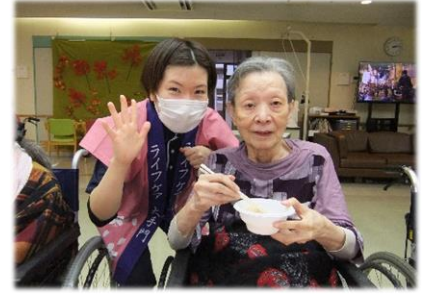

### 秋祭り

11月は秋祭りを開催致しました。「秋」や「温まる食べ物」「お祭り」をイメージして『おでん』『おしるこ』『ふかし芋』『回転焼き』『わたがし』を出店しました。お祭りらしく、ゲームコーナーに『射的』を出したところ、皆様とても真剣！！普段は「目が見えんよ～」と仰られている方でも一所懸命に景品に狙いを定め、頑張っておられました。景品に当たっても、外れても大笑い！皆様の笑顔を見ることが出来、とても充実した一日になりました。