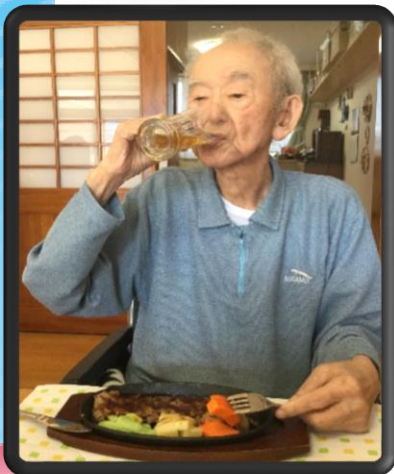

♡ HAPPY ♡ BIRTHDAY

目の前で炙って
本物のピフテキ
のように!!!

入居者様のお誕生日☆☆
「ピフテキとビールが飲みたい!」と以前から
ご要望があった為、用意しました(o)
こちらの入居者様は普段なめらか食の為、
ピフテキは成形肉のようにして軟らかくして
います。

8月夏祭りの綿あめも
美味しそうに召し上が
られていました☆