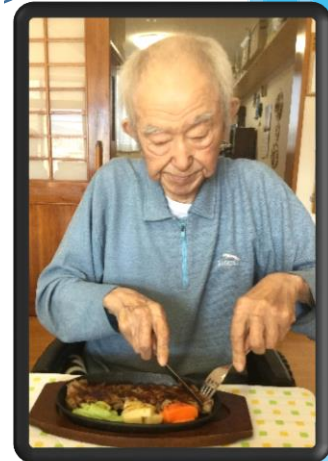

♡ HAPPY ♡ BIRTHDAY

目の前で炙って
本物のピフテキ
のように!!!

入居者様のお誕生日☆☆
「ピフテキとビールが飲みたい!」と以前から
ご要望があった為、用意しました(o)
こちらの入居者様は普段なめらか食の為、
ピフテキは成形肉のようにして軟らかくして
います。

8月夏祭りの綿あめも
美味しそうに召し上が
られていました☆